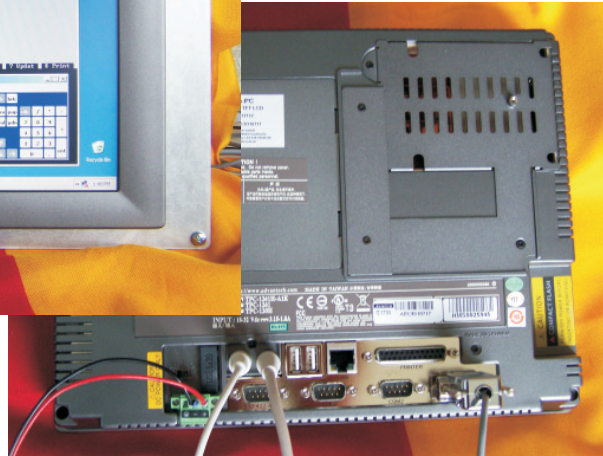

# Massen messen!

DWS-WDV auf  
Touch- Einbau- PC  
installiert

## Optionale Konfiguration:

- SVGA TFT LCD-Bildschirm, 12,1 ", Auflösung 800 x 600
- AWARD Bios, 512 MB DDR2 SDRAM
- Celeron 1GHz,
- SATA 4GB Speicherkarte, daher Erschütterungsfrei
- WINDOWS XP embedded
- Netzwerkfähig über Ethernet LAN Anschluß 10/100/1000
- 3 serielle Schnittstellen
- Aussenmaß 440mm x 265mm ohne Rahmen
- Touchscreen
- optional: Einbaurahmen aus Aluminium, lochkompatibel zu PIPANEL
- optional: Einbaurahmen aus Aluminium, lochkompatibel zu BF 500